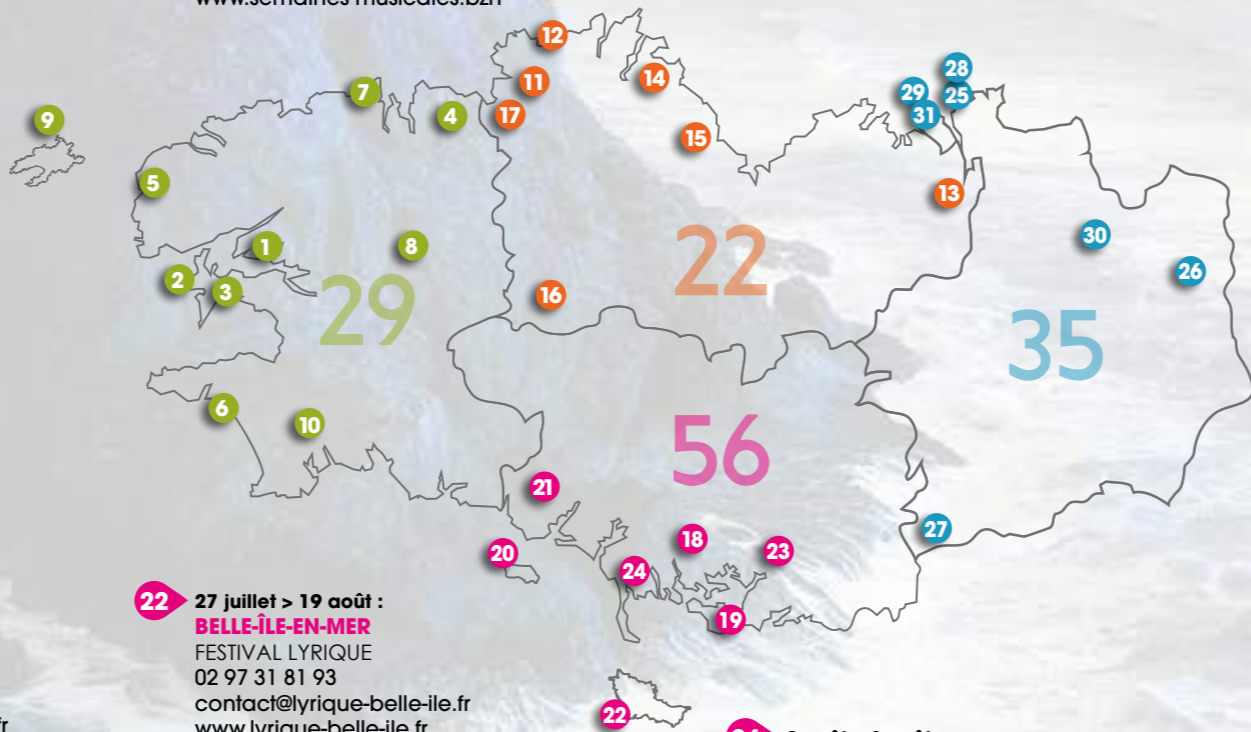

AVEC LE SOUTIEN DE LA RÉGION BRETAGNE

56 MORBIHAN

- 7 28 juillet > 2 août : **SAINT-POL-DE-LÉON**
LE CHANT DE LA RIVE
06 63 37 03 18
lechantdelarive@gmail.com
www.lechantdelarive.com
- 8 6 > 7 août : **LA FEUILLÉE**
MUSIQUES AU CŒUR DES MONTS D'ARRÉE
10^{ème} anniversaire
06 74 17 52 38
anfolled@gmail.com
musiquearree.wordpress.com
- 9 7 > 11 août : **ÎLE D'OUESSANT**
MUSICIENNES À OUESSANT
06 84 36 51 87
contact@musiciennes.fr
www.musiciennesaouessant.com
- 10 10 > 18 août : **QUIMPER**
SEMAINES MUSICALES DE QUIMPER
02 98 95 32 43
semainesmusicalesquimper@gmail.com
www.semaines-musicales.bzh
- 22 27 juillet > 19 août : **BELLE-ÎLE-EN-MER**
FESTIVAL LYRIQUE
02 97 31 81 93
contact@lyrique-belle-ile.fr
www.lyrique-belle-ile.fr
- 23 31 juillet > 11 août : **PAYS DE VANNES**
LES MUSICALES DU GOLFE
02 97 47 24 34
contact@musicalesdugolfe.com
www.musicalesdugolfe.com
- 24 2 août > 8 août : **LA TRINITÉ-SUR-MER**
L'OPÉRA DE POCHE DE LA BAIE
FESTIVAL INTERNATIONAL
06 83 73 88 85
appeldairs@hotmail.com
www.operadepoche.fr